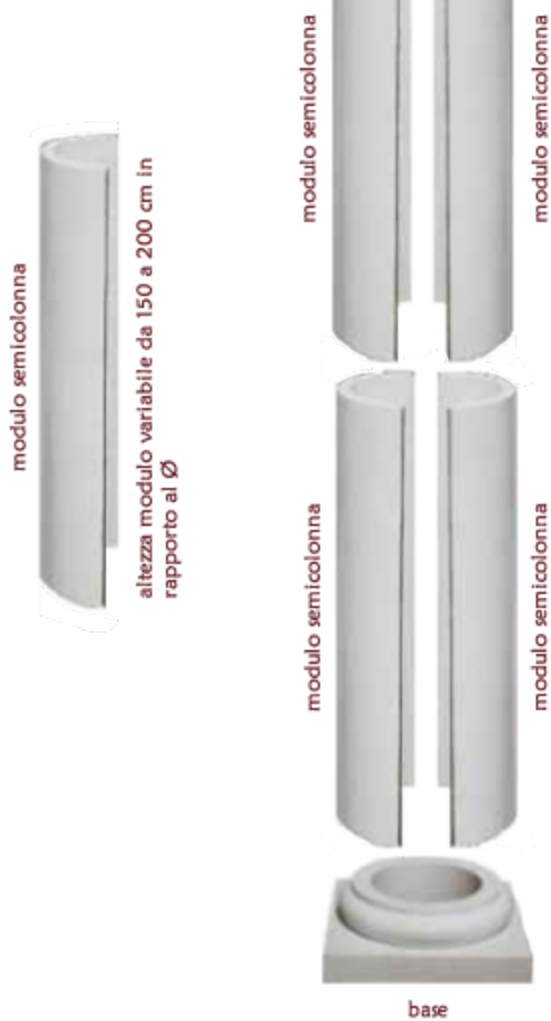

SEMICOLONNE componibili

ESEMPIO ESPLOSO

ESEMPIO ASSEMBLATO

COLONNE

5000
Ø 23 cm

5001
Ø 23 cm

5002
Ø 23 cm

H fino a 260 cm

5003
Ø 23 cm

5004
Ø 23 cm

5005
Ø 23 cm

H fino a 260 cm

5006
Ø 21 cm
h fino a 260 cm

5076
Ø 21 cm
h fino a 260 cm

5007
Ø 41 cm
h fino a 240

5008
26*20 cm
h fino a 250 cm

5123
Ø 27 cm
h 200 cm

5081
Ø 9 cm
h fino a 190 cm

5010
Ø 13 cm
h fino a 190 cm

5009
Ø 13 cm
h fino a 190 cm