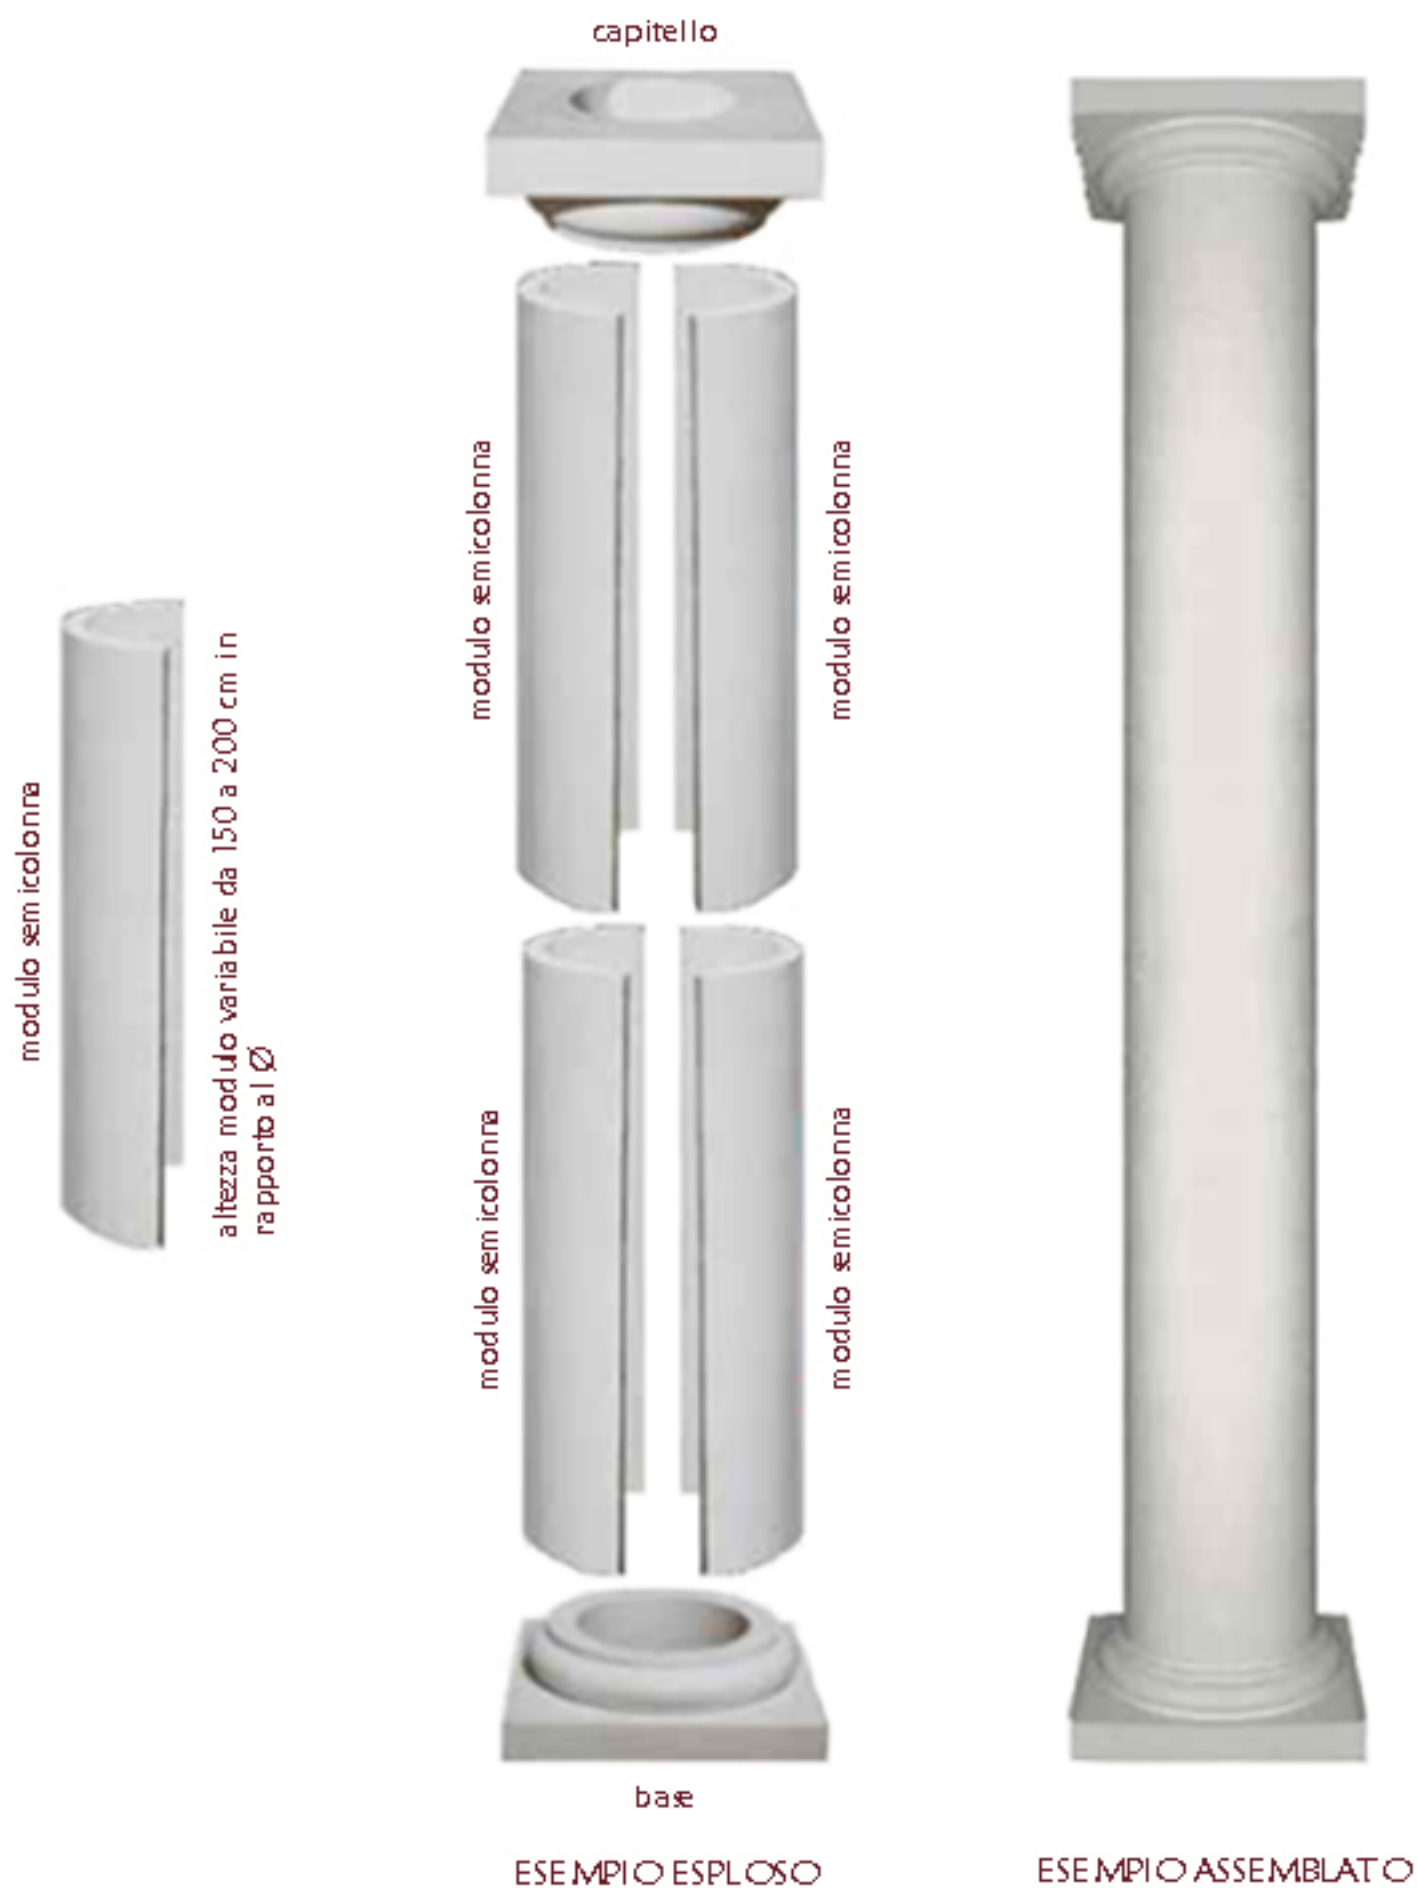

INDICE

Semicolonne componibili	1
Base e capitelli	2
Colonne	3
Pilastri	7
Lesene	8
Capitelli lesene	11
Balaustre	12
Archi	14
Cornici	16
Angoli - rompitratto	23
Cornici nascondiluce	29
Cornici per battiscopa	30
Appliques luce	31
Soprapporta	33
Mensole	34
Bassorilievi	38
Rosoni	40
Centri	49
Portacandele	50
Targhette	52
Oggetti	53
Lampade da tavolo	54

Vantini **A**ndrea **M**anuela **P**aola snc
Via Bregenz, 5 - sett. G - z.i.
38121 Spini di Gardolo (TN)
Tel. 0461/246524 Fax 0461/418587
e-mail: vantinisnc@libero.it

SEMICOLONNE componibili